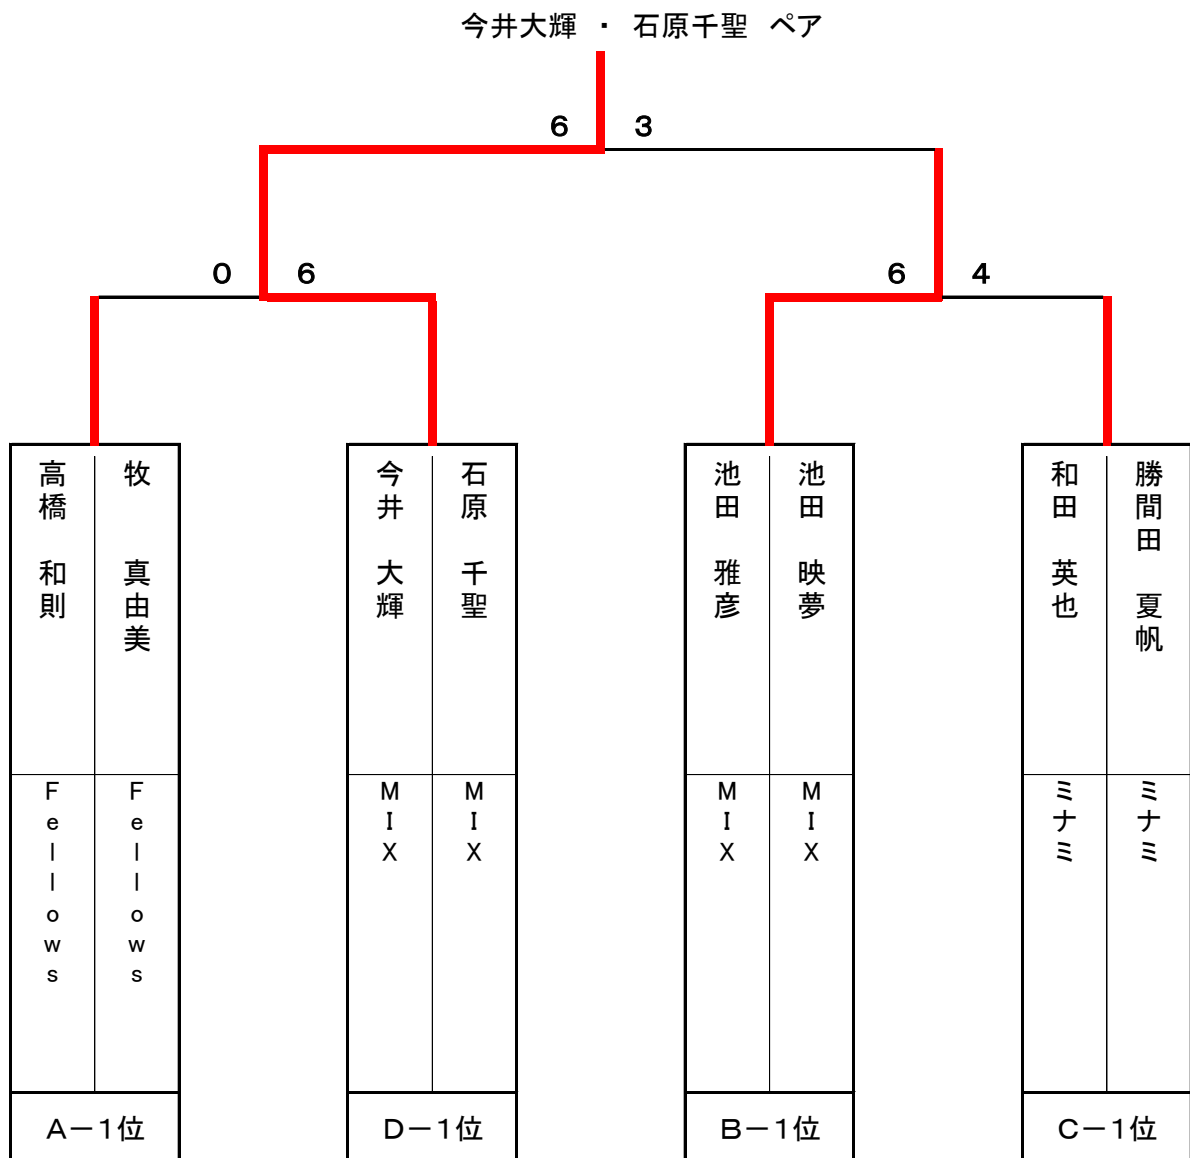

平成28年度 御殿場ミックス選手権

決勝トーナメント表